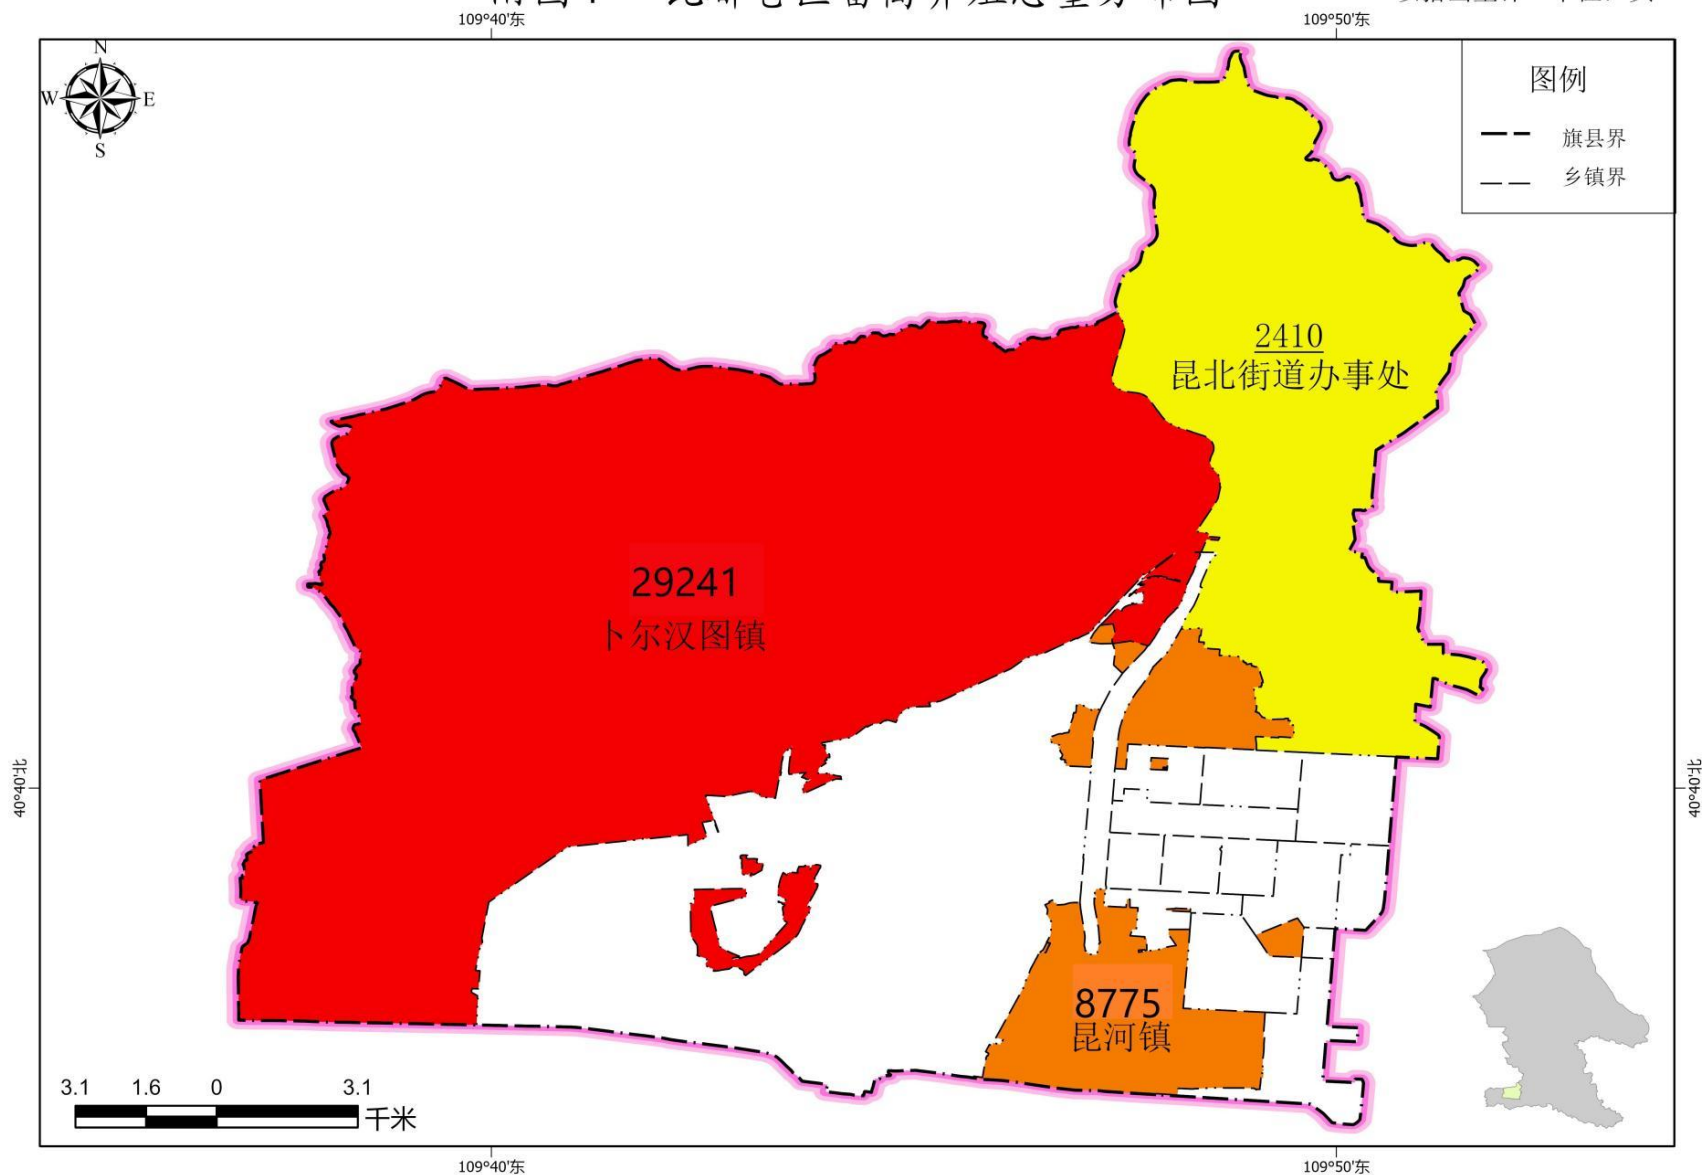

附图4 昆都仑区畜禽养殖总量分布图

以猪当量计 单位：头

制图单位：内蒙古自治区生态环境科学研究院