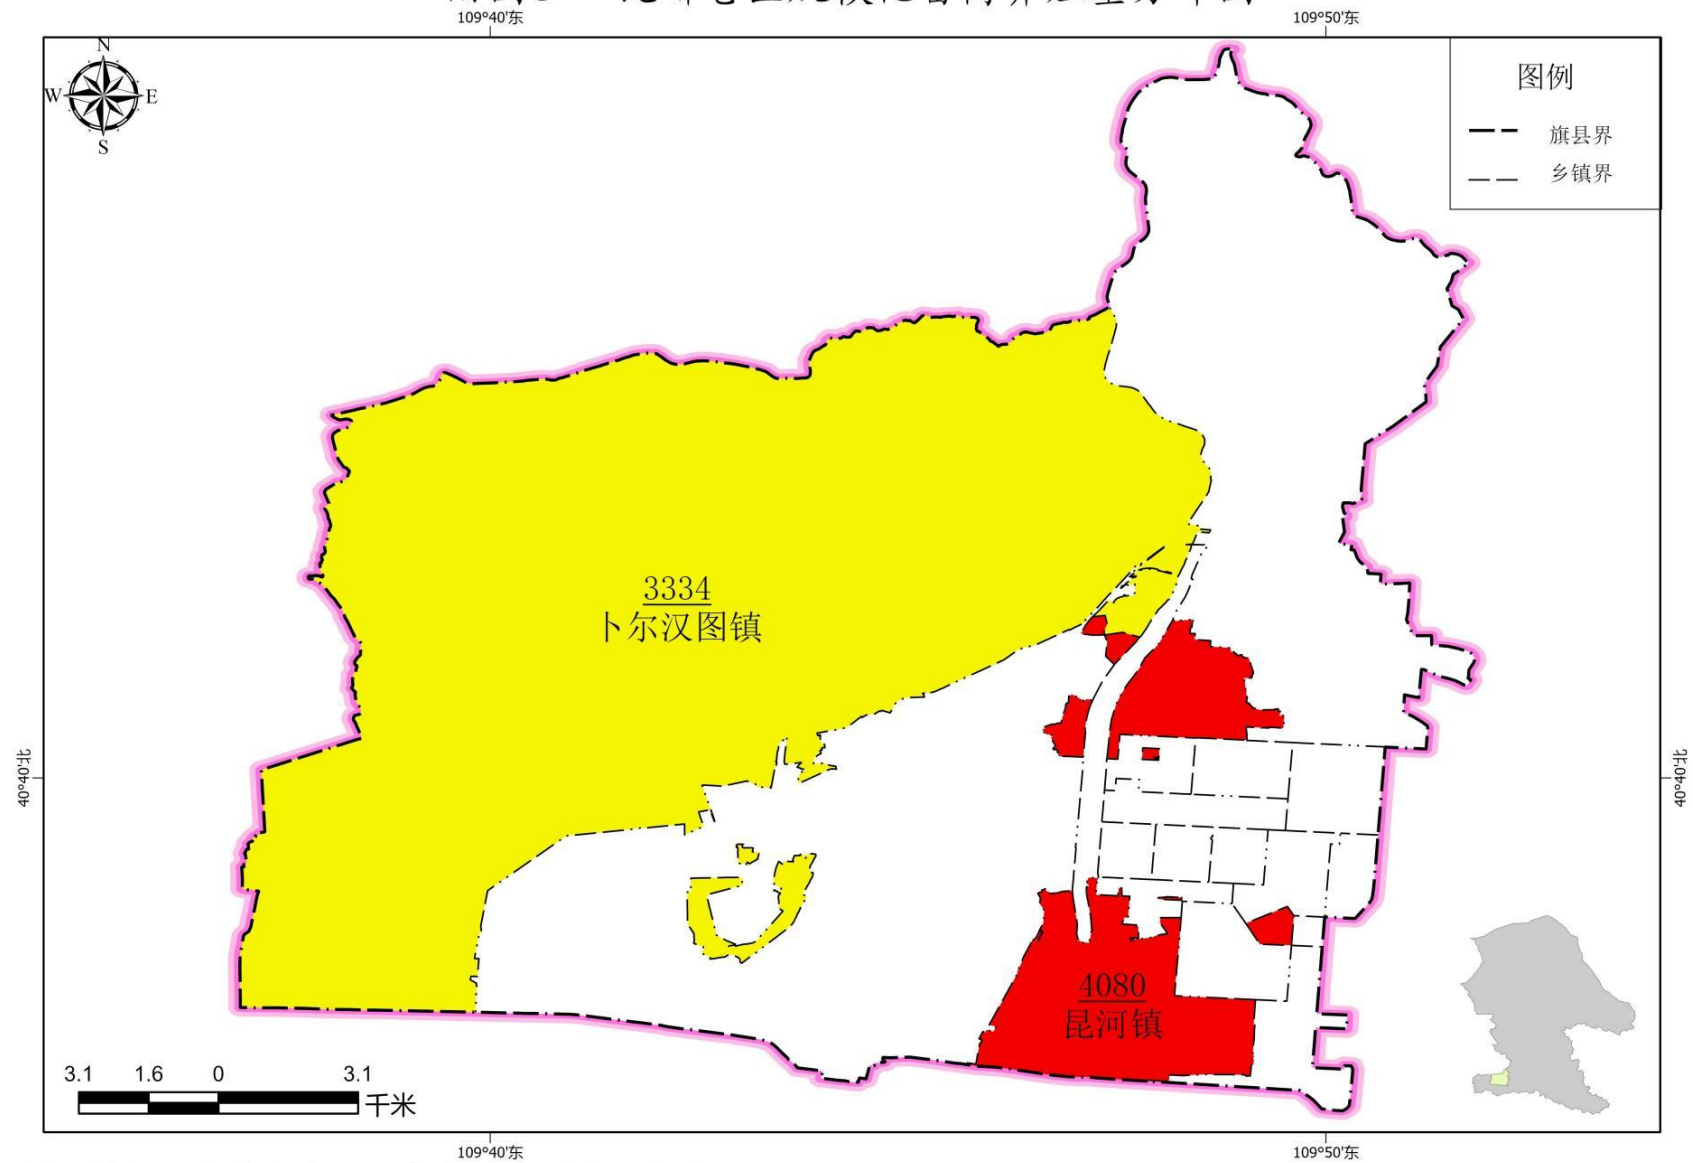

附图5 昆都仑区规模化畜禽养殖量分布图

制图单位：内蒙古自治区生态环境科学研究院